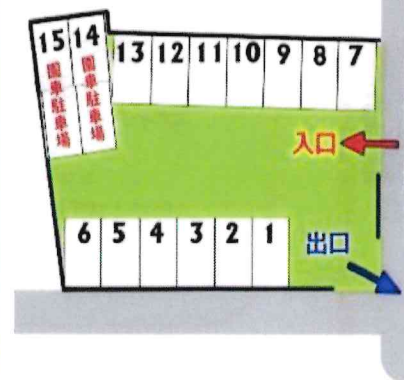

★年齢別活動(予約制)

- うさぎ①・②
0さい
- コアラA
1さい～
- コアラB
1さい7・8ヶ月ごろ～
- ぞう
2さい半ごろ～

★おしゃべりひろば

初産婦さん・経産婦さん・子育て中の方みなさんで、お話を楽しくして頂きます。

★育児講座

講師を招いて、様々な楽しい講座を計画しています。(詳細は裏面に記載しています)

★マタニティひろば

講師を招いて、マタニティの方を対象とした講座を計画しています。

★松青ひろば駐車場利用についてのお願い★

◎本園向かいの大きな駐車場ですが、入口と出口が異なります。入口と出口の表示を守ってご利用いただきますようお願い致します。

☆活動についてのお知らせ・お願い☆

◎年齢別活動・育児講座などをキャンセルされる場合、当日までに電話でご連絡ください。少しでも早くキャンセル待ちの方に連絡をさしあげられたらと思います。よろしくお願い致します。

◎右上カレンダーの★の日は、ミニイベントを行います。午前10時半開始、11時終了。(30分間を予定しています。)詳しくはInstagramをご覧ください。

「松青こども園駐車場」詳細図

松青こども園

月	火	水	木	金	土
	1 休館	2 予約開始日 自由来館日	3 ★ 自由来館日	4 コアラB PM自由来館	5 育児講座 「親子DEバラボ」 PM自由来館
7 コアラA PM自由来館	8 自由来館日	9 うさぎ① PM自由来館	10 自由来館日	11 自由来館日	12 休館
14 ★ 自由来館日	15 おしゃべりひろば PM自由来館	16 自由来館日	17 自由来館日	18 自由来館日	19 休館
21 ぞう PM自由来館	22 自由来館日	23 自由来館日	24 うさぎ② PM自由来館	25 ★ 自由来館日	26 休館
28 ★ 自由来館日	29 休館	30 自由来館日	ミニイベントは10時半開始・11時終了となります。(30分間を予定しています)		